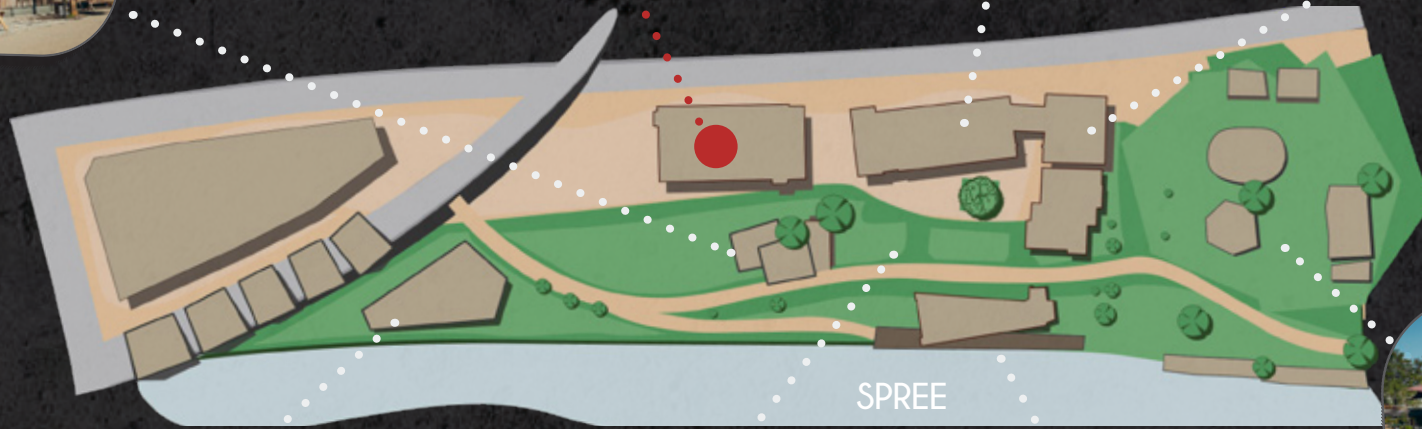

Vom gesetzten Dinner über flying Menüs bis zu live-cooking-Ständen. Im Freien oder indoor.

Säälchen

Hausdampf

25 Studio

Bäckerei & Biergarten

SPREE

Pampa Strand

Kater Blau